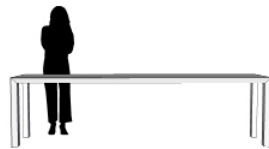

€ 1200,-  
€ 1450,-  
€ 1575,-  
€ 1725,-

60 x 90 cm  
100 x 100 cm  
150 x 75 cm  
180 x 90 cm  
200 x 100 cm

€ 598,-  
€ 698,-  
€ 898,-  
€ 1165,-  
€ 1298,-

€ 925,-  
€ 1050,-  
€ 1475,-  
€ 1925,-  
€ 2198,-

25 x 18 x 50 cm

€ 319,-

260 x 90cm  
260 x 100cm  
260 x 120cm

€ 2425,-  
€ 2495,-  
€ 2595,-

280 x 90cm  
280 x 100cm  
280 x 120cm  
280 x 140cm

€ 2695,-  
€ 2725,-  
€ 2795,-  
€ 2825,-

300 x 90cm  
300 x 100cm  
300 x 125cm  
300 x 150cm

€ 2895,-  
€ 2925,-  
€ 2995,-  
€ 3075,-

De tafels zijn alle van het type 60, blad met regel en poten zijn 60mm dik.  
Voor elke 20cm extra krijgt de tafel een gewijzigde constructie ten opzichte  
van de tafels met een lengte tussen 2 en 2.4 meter.  
Alle deze tafels hebben de tekening van het bamboe overdwars.