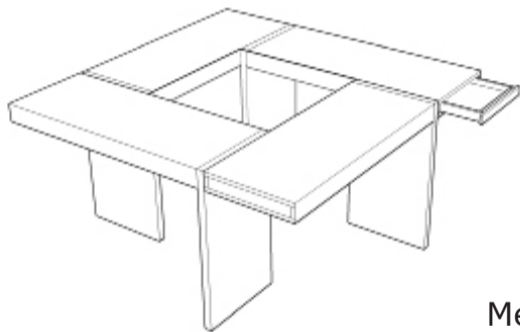

# Molentafel

120 x 120 cm	€ 2700,-
150 x 150 cm	€ 2900,-
180 x 180 cm	€ 3500,-

Meerprijs extra kleur € 300,-